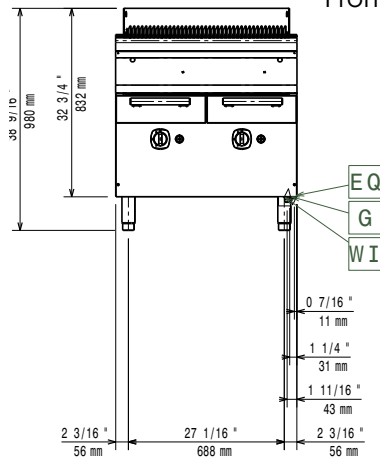

Front aanzicht