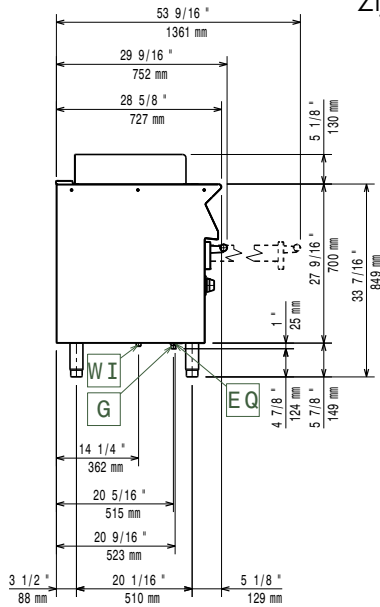

Zij aanzicht

EQ = Equipotentiaal schroef
G = Gas aansluiting