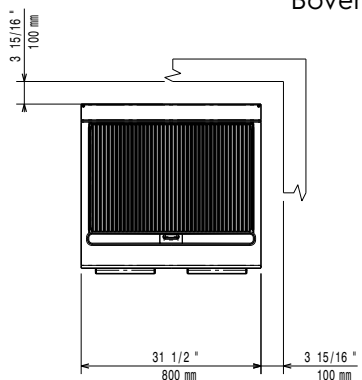

Front aanzicht

Zij aanzicht

EQ = Equipotentiaal schroef
 G = Gas aansluiting

Boven aanzicht

Gas

Gas vermogen:	371238 (E7GRGHGCFU)	16 kW
Standaard gas toelevering		Aardgas
Gassoort optie:		LPG;Town
Gas aansluiting:		3/4"

Algemene Gegevens:

Gewicht, netto:	75 kg
Transport gewicht:	97 kg
Transport hoogte:	1180 mm
Transport lengte:	820 mm
Transport breedte:	860 mm
Transport volume:	0.83 m ³
[NOT TRANSLATED]	N7GG